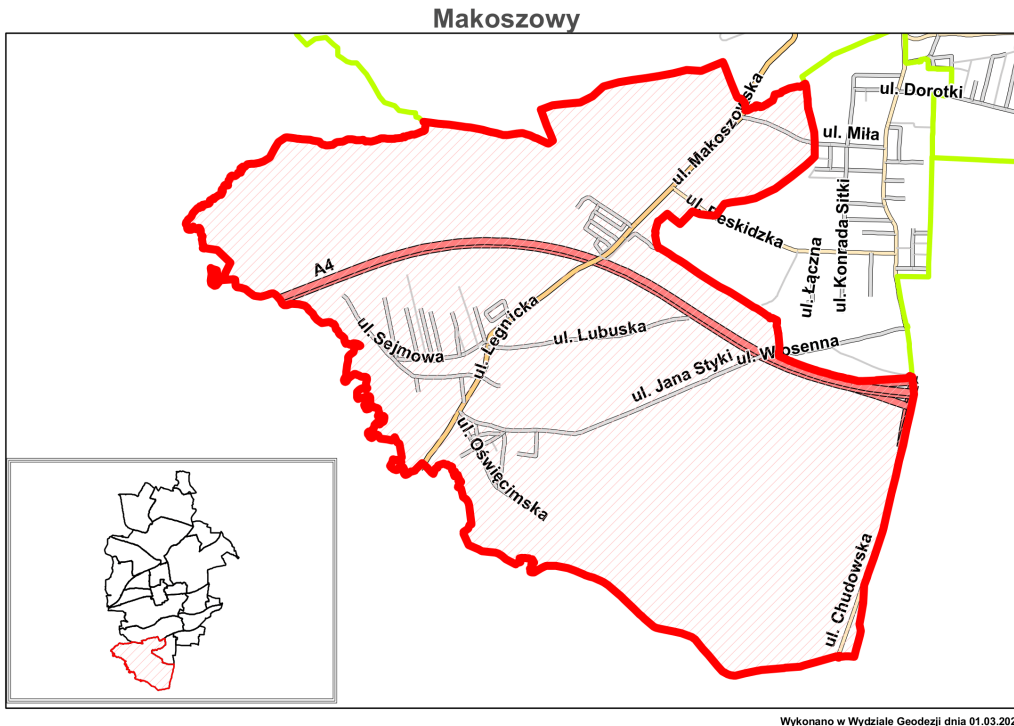

DZIELNICA MAKOSZOWY

ul. Kazimierza Kruszyzny 1
41-811 Zabrze

Wykonano w Wydziale Geodezji dnia 01.03.2021

Metryczka

Utworzono: Naczelnik Biura Rady Miasta Aleksandra Jurecka, Rada Miasta Zabrze 2013-08-27