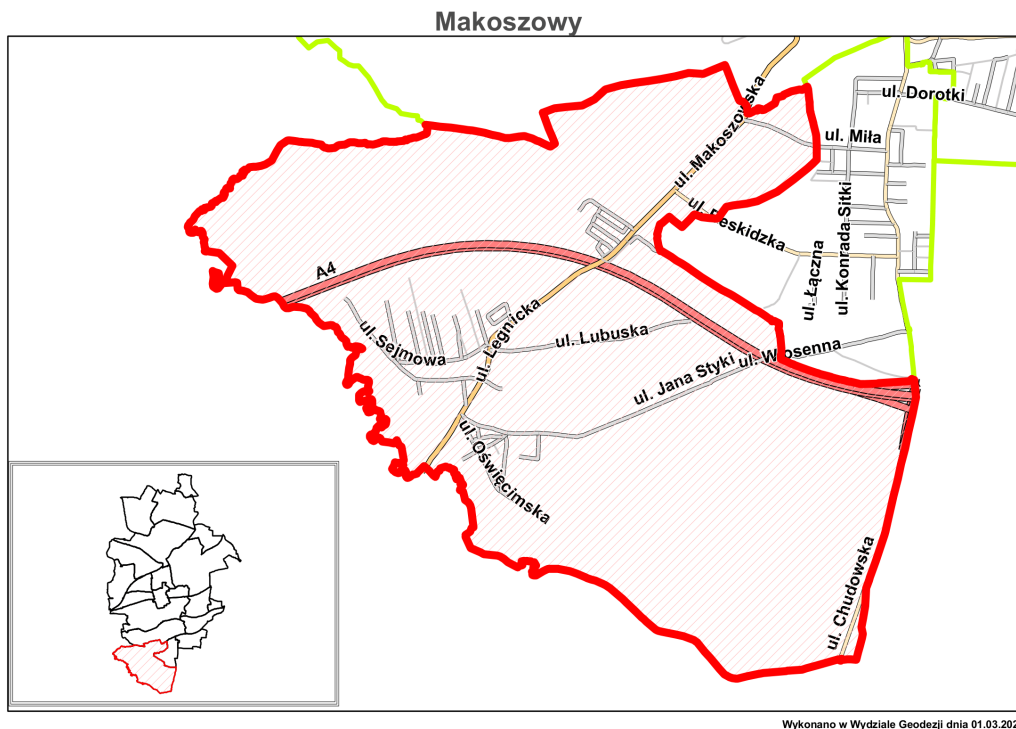

DZIELNICA MAKOSZOWY

ul. Kazimierza Kruszyzny 1
41-811 Zabrze

Wykonano w Wydziale Geodezji dnia 01.03.2021

Metryczka

Utworzono: Naczelnik Biura Rady Miasta Aleksandra Jurecka, Rada Miasta Zabrze 2013-08-27