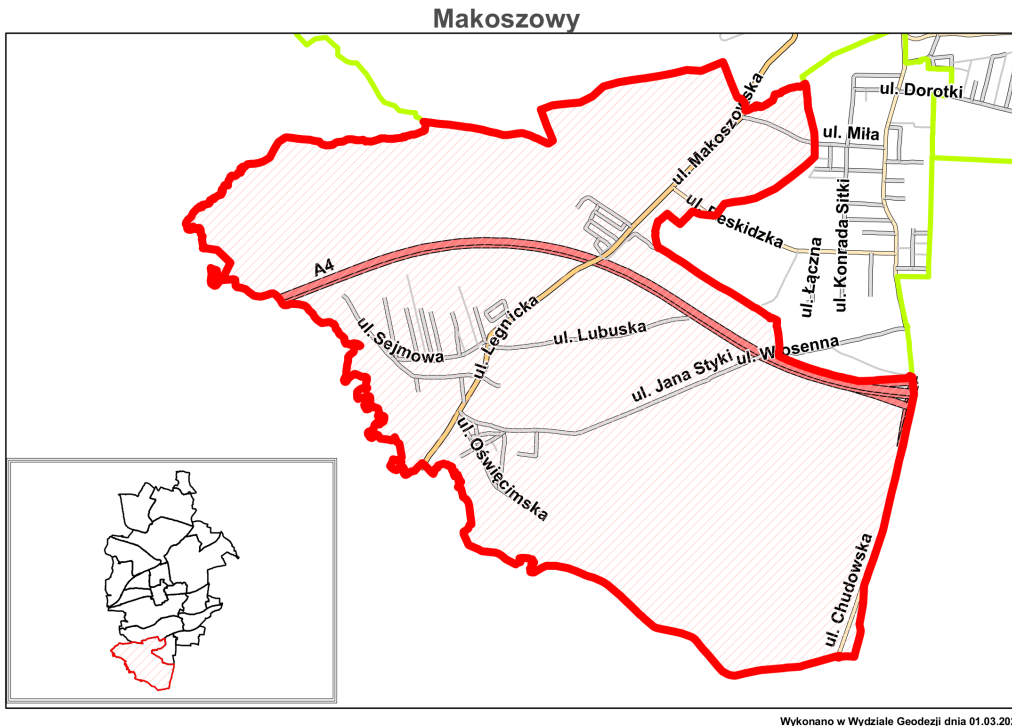

DZIELNICA MAKOSZOWY

ul. Kazimierza Kruszyzny 1
41-811 Zabrze

Wykonano w Wydziale Geodezji dnia 01.03.2021

Metryczka

Utworzono: Naczelnik Biura Rady Miasta Aleksandra Jurecka, Rada Miasta Zabrze 2013-08-27