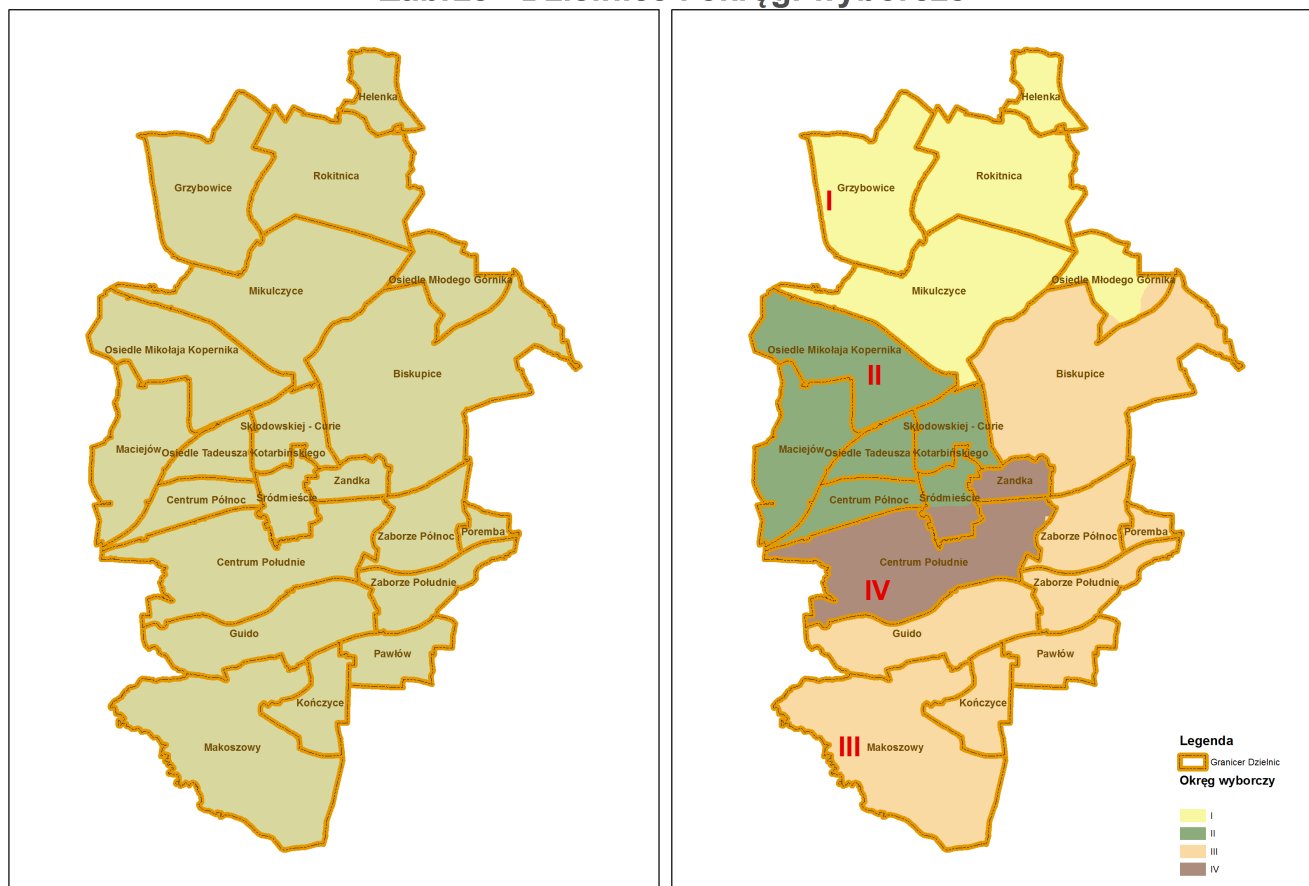

Informacje ogólne

Mapa:

Zabrze - Dzielnice i okręgi wyborcze

Metryczka

Utworzono: Naczelnik Biura Rady Miasta Aleksandra Jurecka, Rada Miasta Zabrze 2013-08-29

Opublikowano: Administrator BIP - automatyczna migracja danych 2022-08-22 22:00

Zmodyfikowano: Stankiewicz Roksana 2025-12-31 10:04

Załączniki

[warstwa geometryczna granic dzielnic w formacie GML](#)

154.3 KB

Utworzono: Naczelnik Biura Rady Miasta Aleksandra Jurecka 2025-01-21

Opublikowano: Gontarz Joanna 2025-01-21 15:22