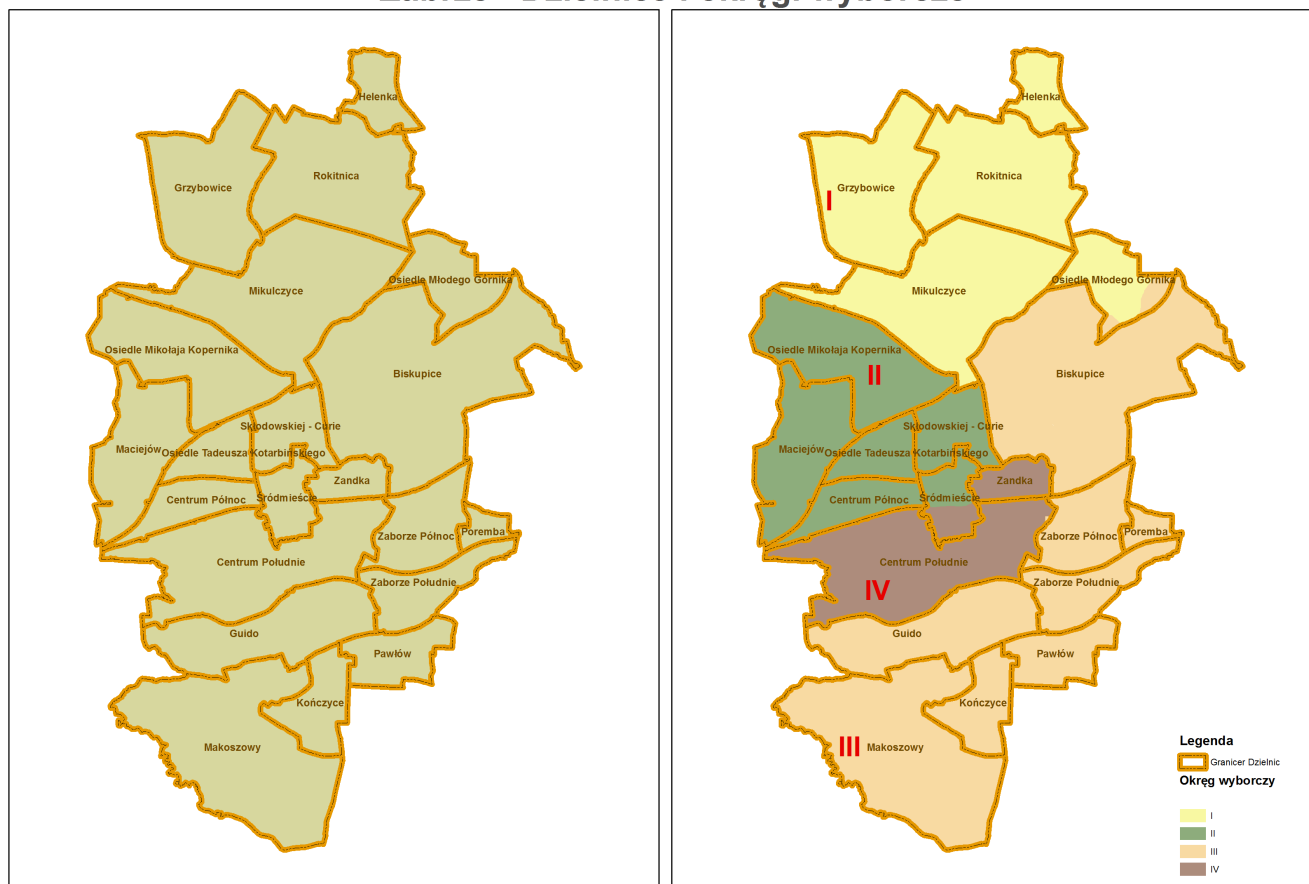

## Informacje ogólne

### Mapa:

### Zabrze - Dzielnice i okręgi wyborcze

### Załączniki

[warstwa geometryczna granic dzielnic w formacie GML](#)

154.3 KB

Utworzono: Naczelnik Biura Rady Miasta Aleksandra Jurecka 2025-01-21

Opublikowano: Gontarz Joanna 2025-01-21 15:22

Zmodyfikowano: Gontarz Joanna 2025-01-21 15:22